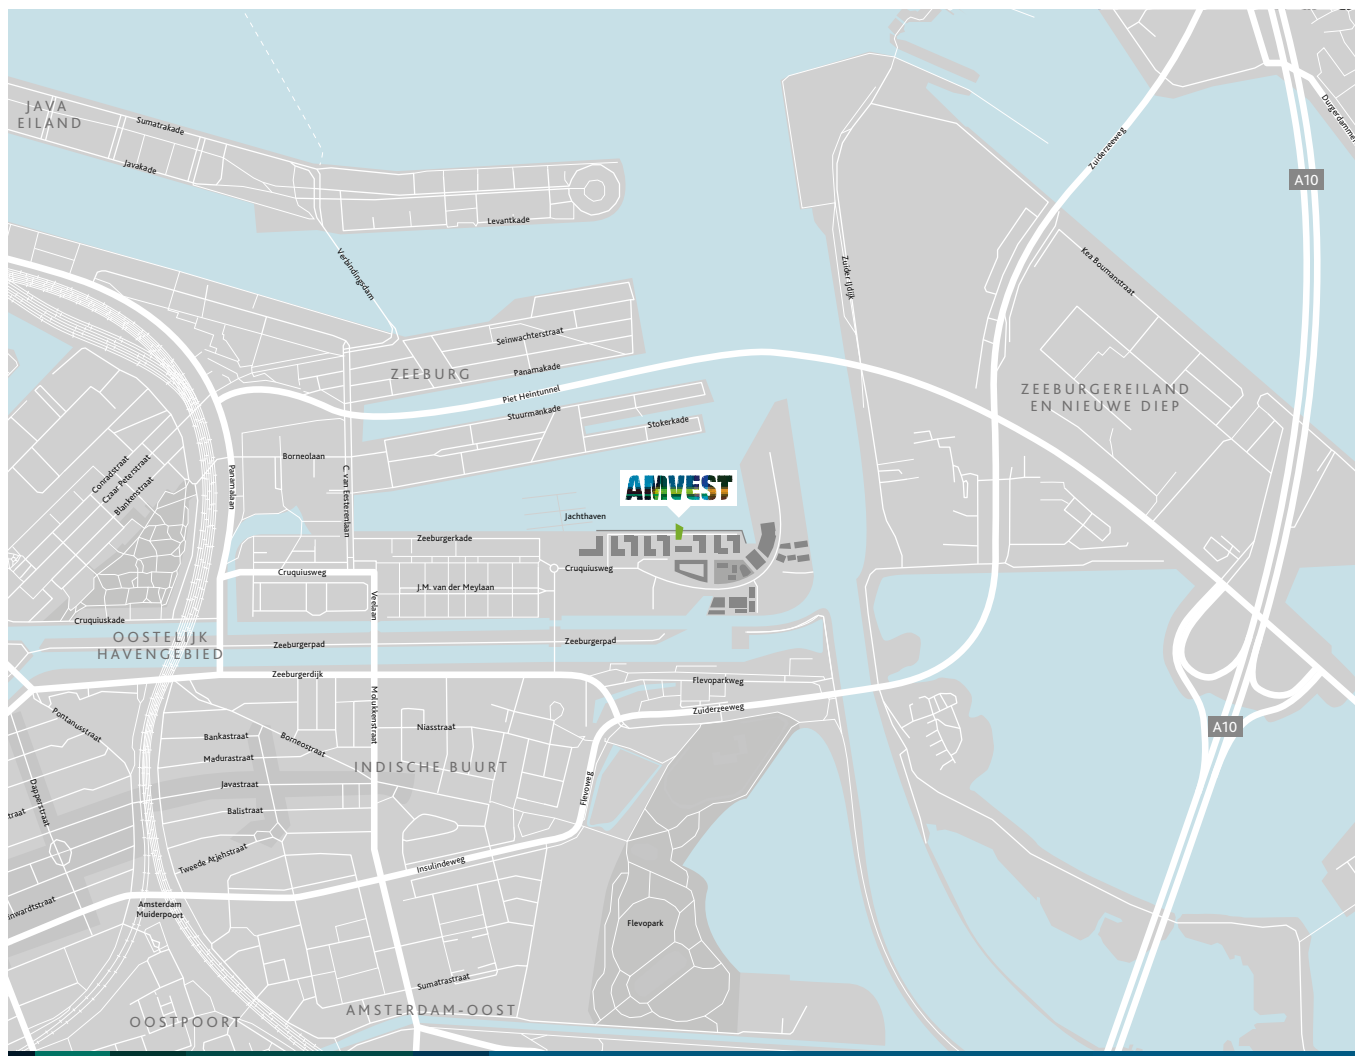

# ROUTE BESCHRIJVING

**U bent van harte welkom op ons nieuwe kantoor:**

Zeeburgerkade 1184, 1019 VK Amsterdam,  
telefoon 020 430 12 12, Amvest.nl

**Route bezoekadres: Zeeburgerkade 1184, Amsterdam**

- Neem vanaf de ringweg Amsterdam A10 de afslag S114 (Zeeburg).
- Onderaan de afrit slaat u bij de verkeerslichten linksaf (IJburglaan) richting Centrum.
- Even verderop bij het kruispunt slaat u linksaf naar de Zuiderzeeweg, richting industrieterrein Cruquius.
- Sla na de brug bij de stoplichten rechtsaf (Zeeburgerdijk).
- Sla vervolgens na ca. 200 meter opnieuw rechtsaf de Th.K. van Lohuizenlaan in.
- Neem bij de rotonde de eerste afslag (Cruquiusweg).
- Na circa 300 meter ziet u links het witte pand van Steenkist.
- Direct daarnaast is de oprit, herkenbaar aan de Amvest-vlaggen, naar het tijdelijke parkeerterrein en de parkeergarage van Amvest.
- Het kantoor van Amvest bevindt zich aan het water aan de Zeeburgerkade.
- Via de betonplaten komt u bij de ingang van de parkeergarage en de entree van het kantoor van Amvest. Bij de ingang van de parkeergarage gelieve u zich te melden via de intercom op de paal.

## GPS

Ons adres Zeeburgerkade 1184 wordt vaak (nog) niet herkend door GPS systemen. Gebruik dan Cruquiusweg 77 (Steenkist), Amsterdam om uw navigatiesysteem in de goede richting te sturen.