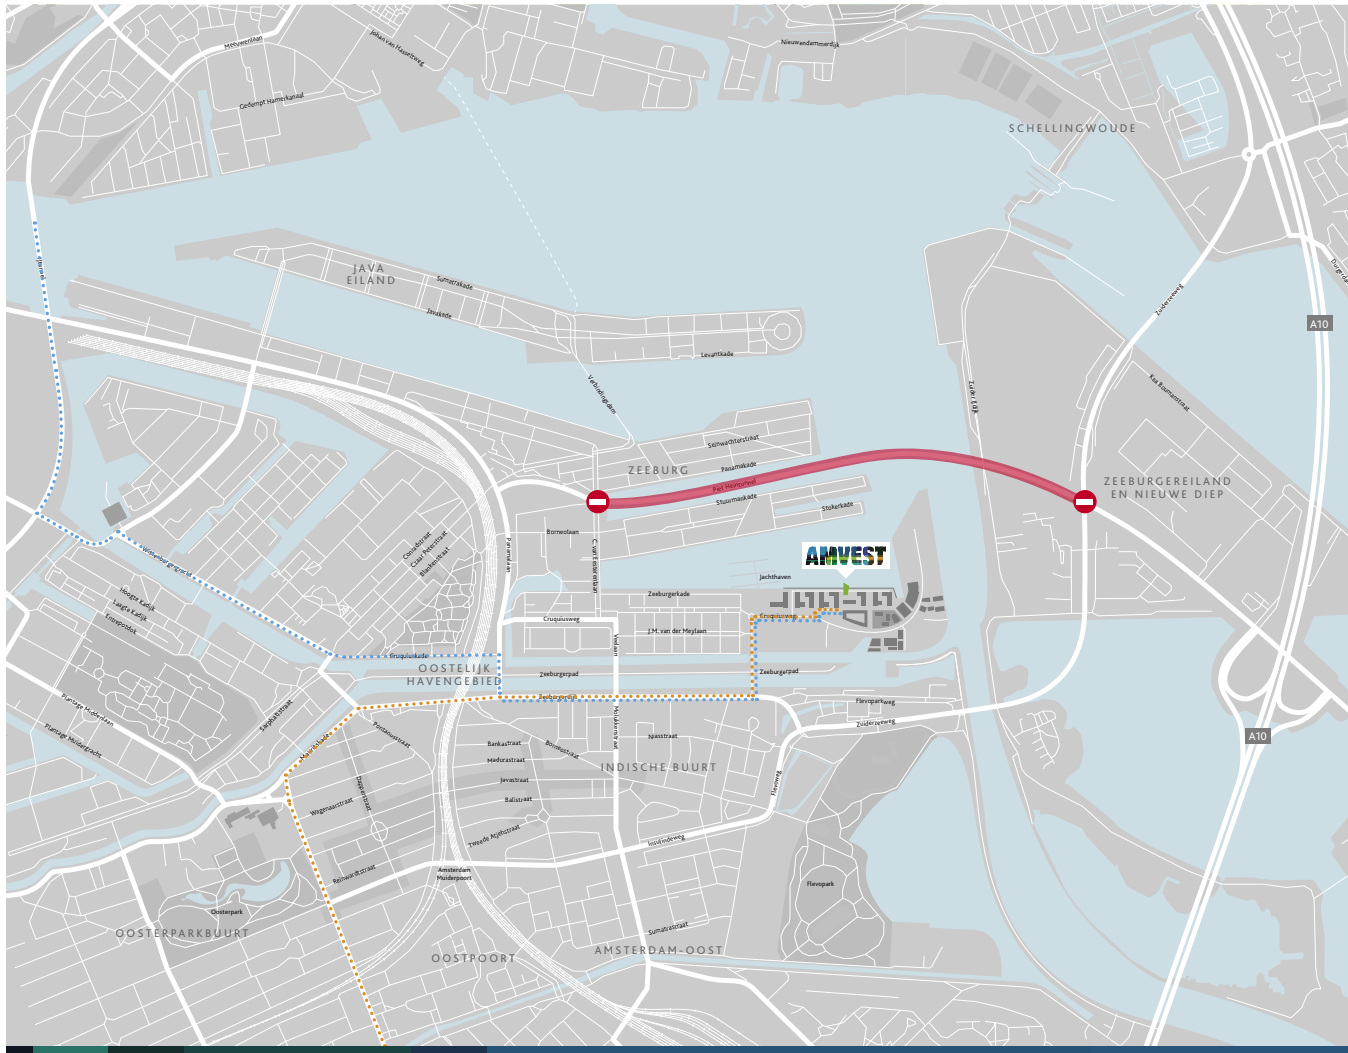

## ROUTE BEZOEKADRES AMVEST: ZEEBURGERKADE 1184, AMSTERDAM

Er is tijdelijk een belangrijke kruising afgesloten van ma 8 april 06.00 uur tot en met do 18 april 6.00 uur

### VIA DE MIDDENWEG, AFSLAG S113

- Vanaf de A10 neemt u afslag s113 en rijdt u via de Middenweg (daarna Linneausstraat)
- Op de rotonde neemt u de eerste afslag rechts naar de Mauritskade die overgaat in de Zeeburgerdijk.
- Bij de Th. K. van Lohuizenlaan slaat u linksaf.
- Op de rotonde neemt u de eerste afslag rechts naar de Cruquiusweg.

### VIA DE IJTUNNEL, AFSLAG S116

- Vanaf de A10 neemt u afslag s116 en rijdt u door de IJtunnel.
- Na de IJtunnel slaat u linksaf en rijdt u rechtdoor via de Kattenburgergracht (daarna Oostenburgergracht en Cruquiusweg).
- Bij de T-splitsing gaat u rechts en neemt u de tweede afslag naar de Zeeburgerdijk.
- Bij de Th. K. van Lohuizenlaan slaat u linksaf.
- Op de rotonde neemt u de eerste afslag rechts naar de Cruquiusweg.