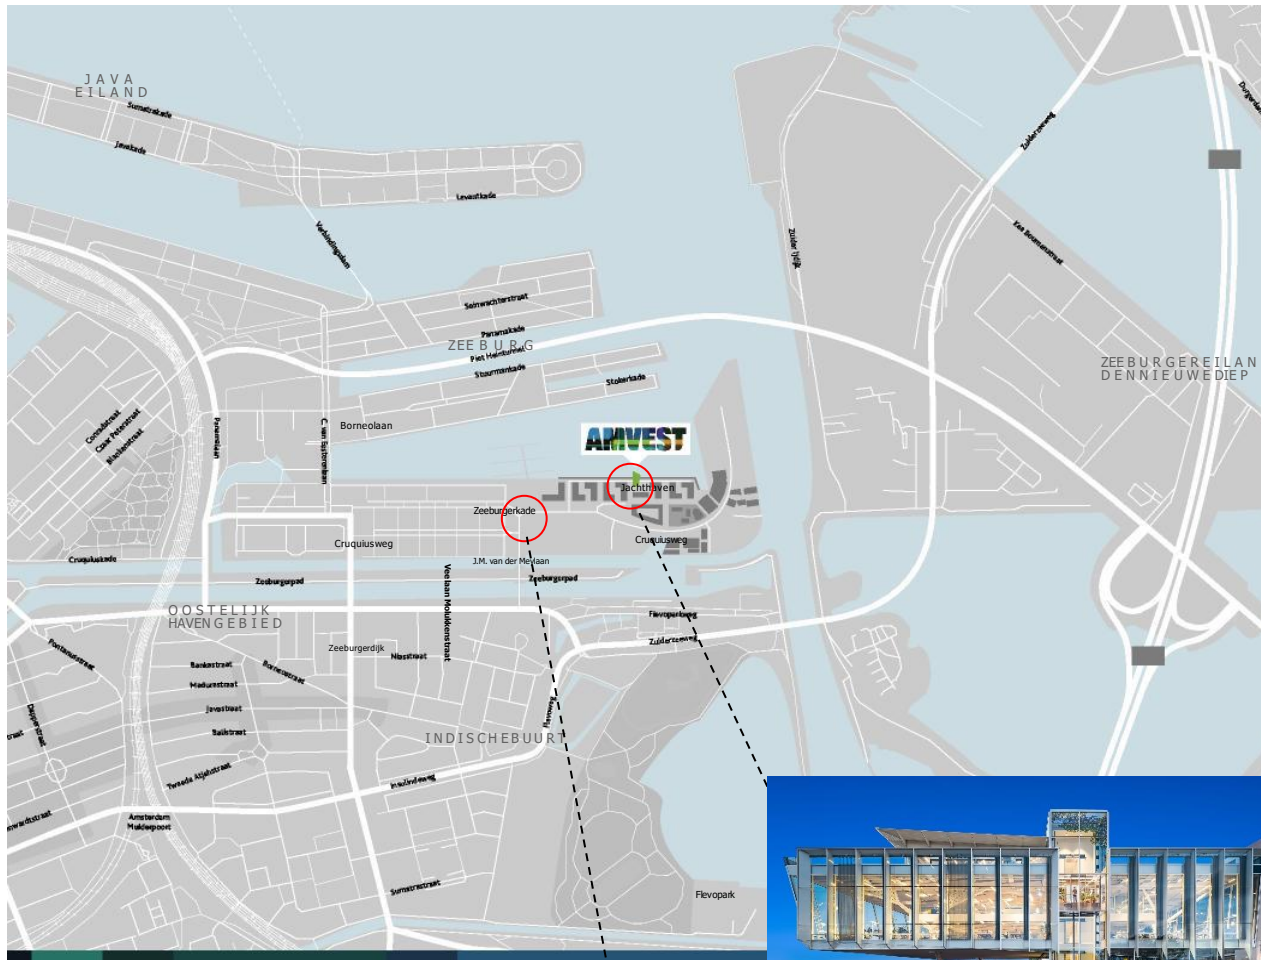

ROUTEBESCHRIJVING AMVEST KANTOOR

Parkeergarage
Zeeburgerkade

Amvest
Kantoor

Route bezoekadres Amvest Kantoor

- Neem vanaf de ringweg Amsterdam A10 de afslag S114 (Zeeburg).
- Onderaan de afrit slaat u bij de verkeerslichten linksaf (IJburglaan) richting Centrum.
- Even verderop bij het kruispunt slaat u linksaf naar de Zuiderzeeweg, richting industrieterrein Cruquius.
- Sla na de brug bij de stoplichten rechtsaf (Zeeburgerdijk)
- Sla vervolgens na circa 200 meter opnieuw rechtsaf de Th.K. van Lohuizenlaan in.
- Ga aan het einde met de weg mee naar rechts.
- Ter hoogte van de school De Kleine Kapitein gaat u links de Bottelarijstraat in. U gaat vervolgens direct met de weg mee naar rechts. Na ongeveer 20 meter neemt u de eerste afslag naar links. U ziet rechts voor u de ingang naar het kantoor en naar de parkeergarage van Amvest.

Parkeren

U kunt ook parkeren in Parkeergarage Zeeburgerkade

Openbaar Vervoer

Plan je reis op 9292

GPS

Als navigatie-adres voor ons kantoor, kunt u ingeven:
Zeeburgerkade 1184 Amsterdam