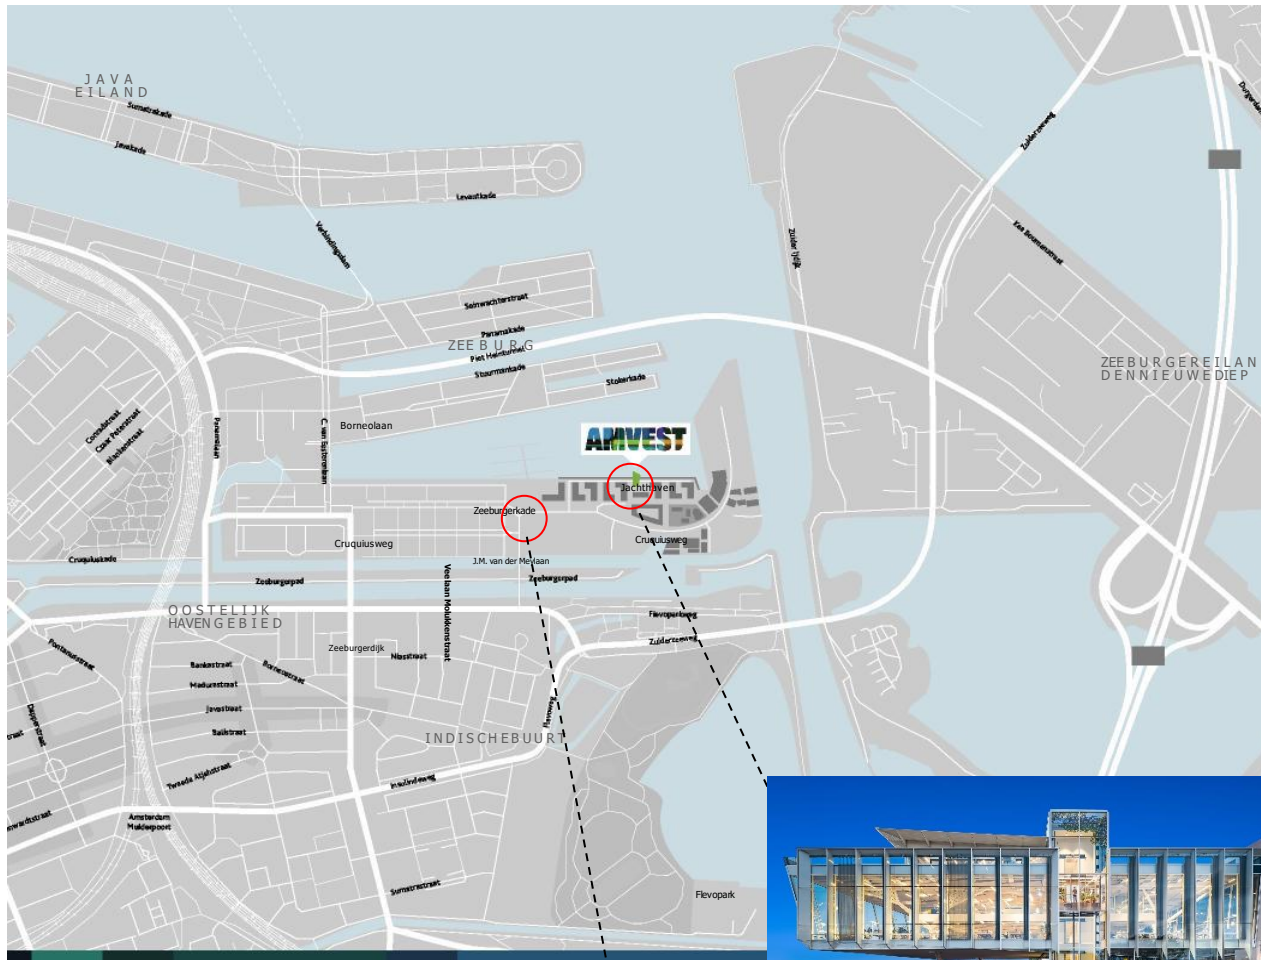

ROUTEBSCHRIJVING AMVEST KANTOOR

Parkeergarage
Zeeburgerkade

Amvest
Kantoor

Route bezoekadres Amvest Kantoor

- Neem vanaf de ringweg Amsterdam A10 de afslag S114 (Zeeburg).
- Onderaan de afrit slaat u bij de verkeerslichten linksaf (IJburglaan) richting Centrum.
- Even verderop bij het kruispunt slaat u linksaf naar de Zuiderzeeweg, richting industrieterrein Cruquius.
- Sla na de brug bij de stoplichten rechtsaf (Zeeburgerdijk)
- Sla vervolgens na circa 200 meter opnieuw rechtsaf de Th.K. van Lohuizenlaan in.
- Ga aan het einde met de weg mee naar rechts.
- Ter hoogte van de school De Kleine Kapitein gaat u links de Bottelarijstraat in. U gaat vervolgens direct met de weg mee naar rechts. Na ongeveer 20 meter neemt u de eerste afslag naar links. U ziet rechts voor u de ingang naar het kantoor en naar de parkeergarage van Amvest.

Parkeren

U kunt Parkeren onder het kantoor van Amvest of in Q Park Parkeergarage Zeeburgerkade.

Openbaar Vervoer

Plan je reis op 9292

GPS

Als navigatie-adres voor ons kantoor, kunt u ingeven:

Zeeburgerkade 1184 Amsterdam