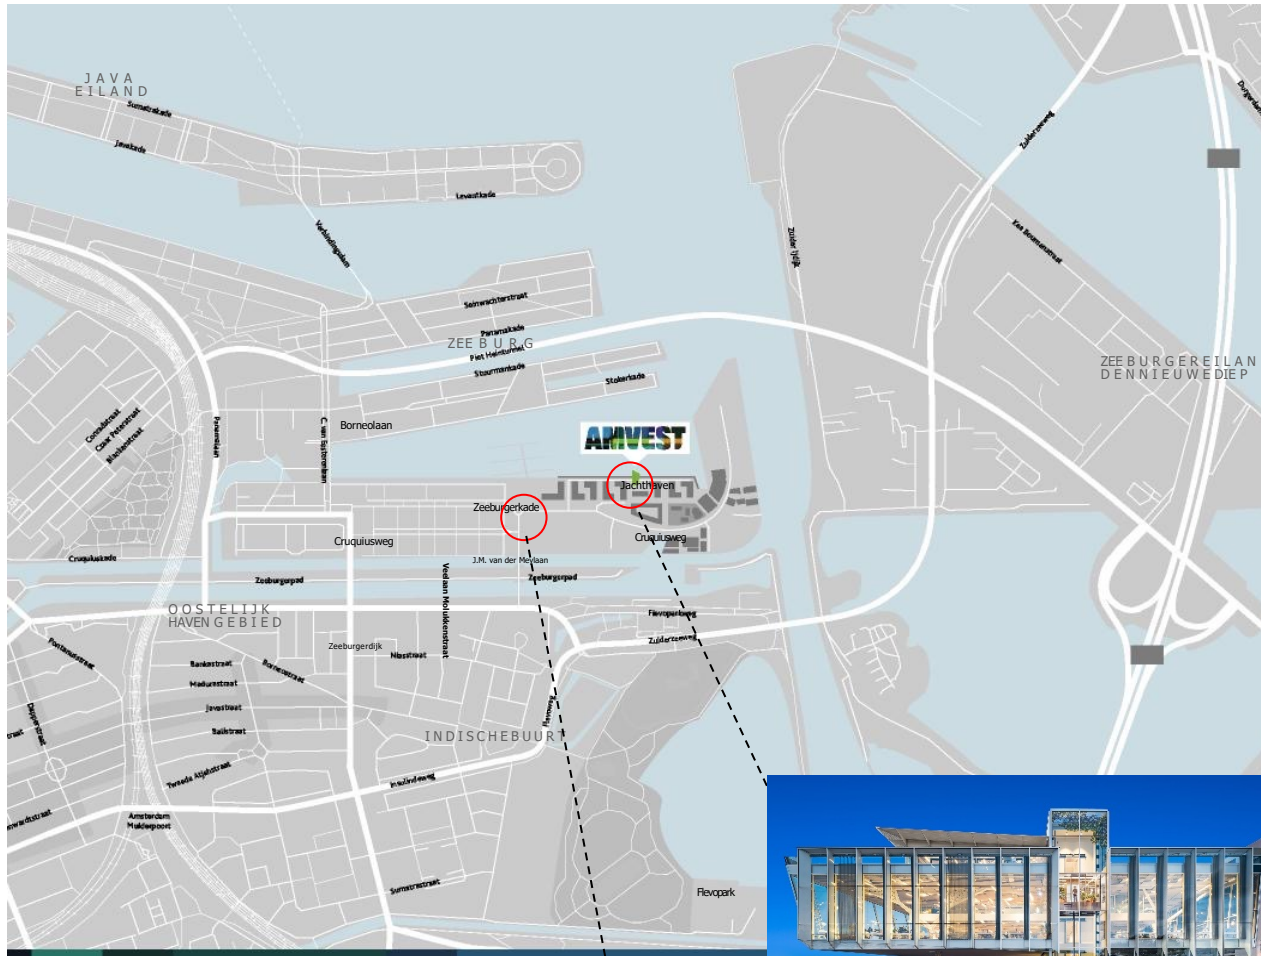

ROUTEBESCHRIJVING AMVEST KANTOOR

Parkeergarage
Zeeburgerkade

Amvest
Kantoor

Route bezoekadres Amvest Kantoor

- Neem vanaf de ringweg Amsterdam A10 de afslag S114 (Zeeburg).
- Onderaan de afrit slaat u bij de verkeerslichten linksaf (IJburglaan) richting Centrum.
- Even verderop bij het kruispunt slaat u linksaf naar de Zuiderzeeweg, richting industrieterrein Cruquius.
- Sla na de brug bij de stoplichten rechtsaf (Zeeburgerdijk)
- Sla vervolgens na circa 200 meter opnieuw rechtsaf de Th.K. van Lohuizenlaan in.
- Ga aan het einde met de weg mee naar rechts.
- Ter hoogte van de school De Kleine Kapitein gaat u links de Bottelarijstraat in. U gaat vervolgens direct met de weg mee naar rechts. Na ongeveer 20 meter neemt u de eerste afslag naar links. U ziet rechts voor u de ingang naar het kantoor en naar de parkeergarage van Amvest.

Parkeren

U kunt Parkeren onder het kantoor van Amvest of in Q Park Parkeergarage Zeeburgerkade.

Openbaar Vervoer

Plan je reis op 9292

GPS

Als navigatie-adres voor ons kantoor, kunt u ingeven:

Zeeburgerkade 1184 Amsterdam